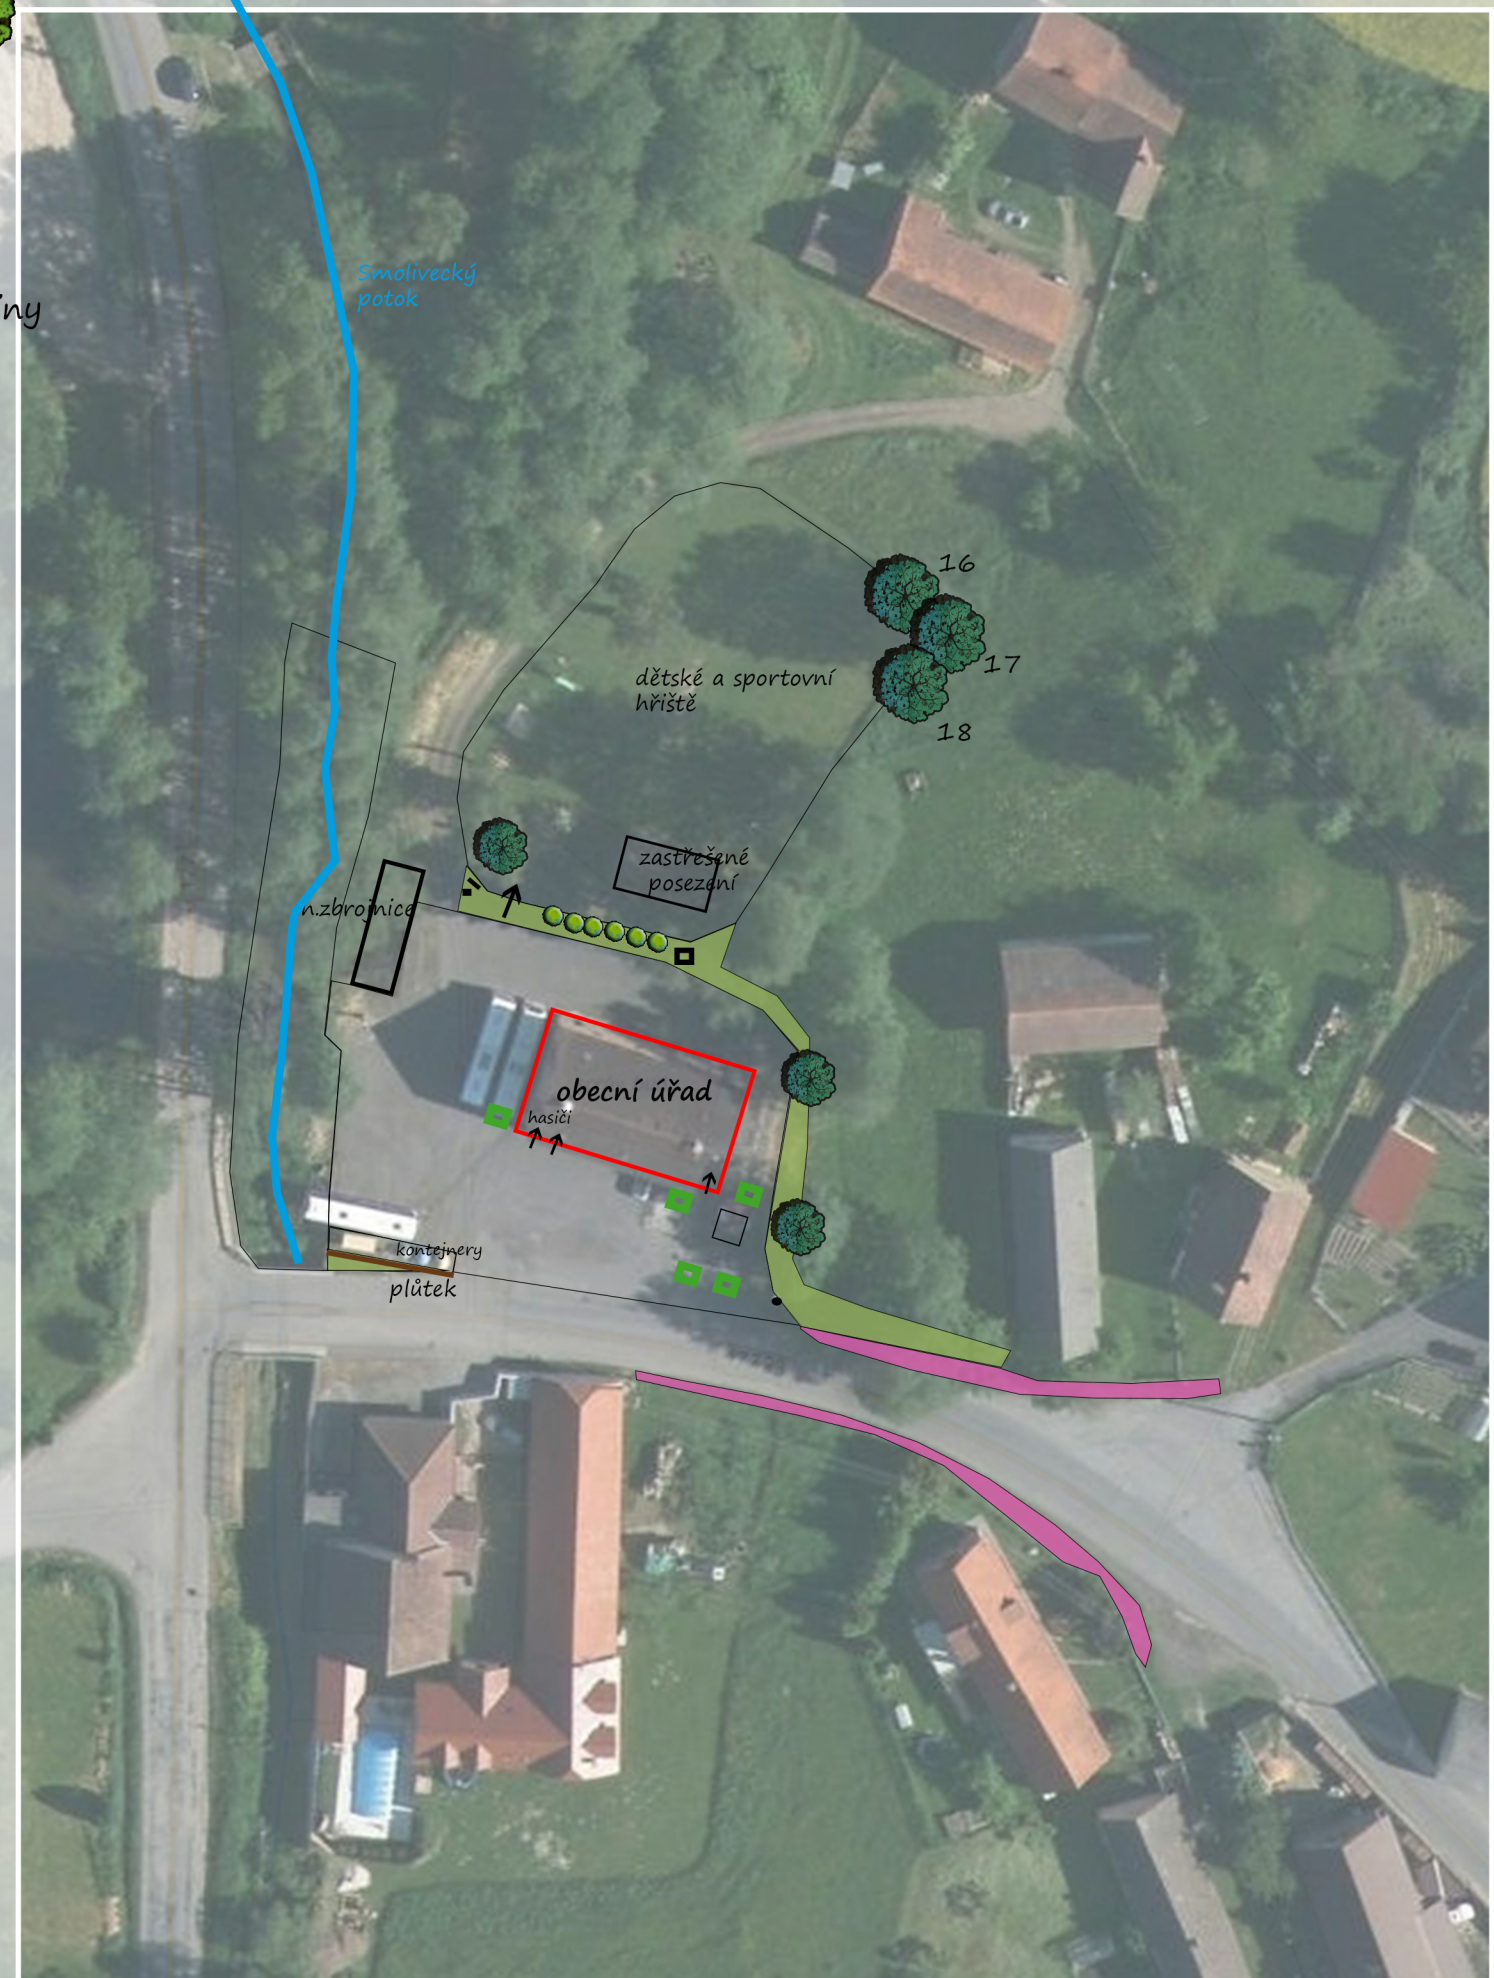

- stávající stromy 
- navržené stromy 
- mobilní vegetace 
- navržené keře 
- trávník 
- záhon kvetoucí keře/květiny 

Významná část obce s lokací obecního úřadu hasičské zbrojnice, nového sportovního areálu včetně dětského hřiště.

Zpevněná plocha slouží jako parkoviště a odstavná plocha pro autobusy, kamiony a další. V blízkosti kontejnery s tříděným odpadem. Během adventu je před úřadem instalován vánoční strom během teplé části roku je zde posezení se stoly a lavicemi.

Zpevněnou plochu je nutné zachovat jako schromažďovací a manipulační prostor. Cenný je protékající potok s navazujícími břehovými porosty, které nejsou ve správě obce, přesto vyžadují zásadní zásah - úprava břehů i vegetace.

Kontejnery na odpad je vhodné alespoň odclonit např. dřevěnou zástěnou.

K zatraktivnění významné pobytové plochy se navrhuje instalace samozavlažovací mobilní zeleně (sezónní rostliny (letničky) nebo víceleté dřeviny, případně kombinace obou.