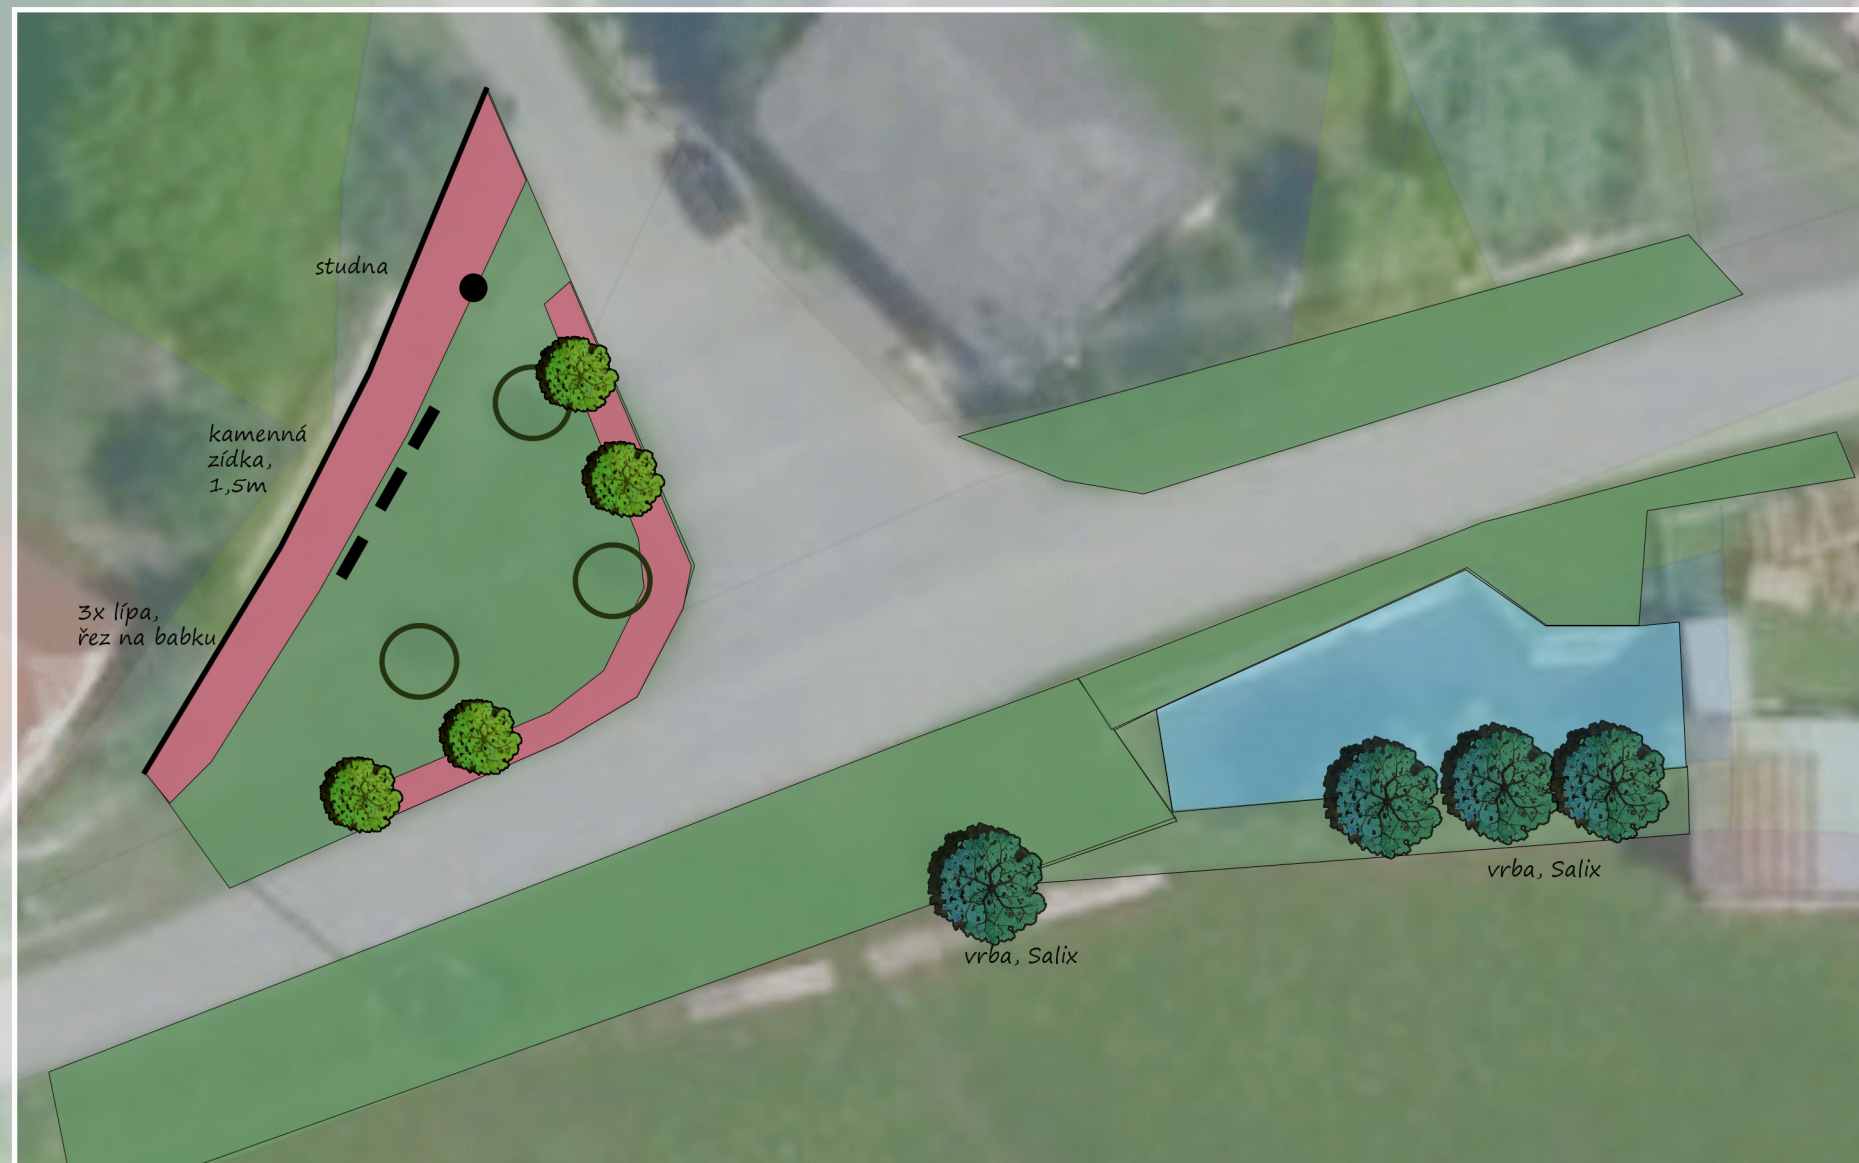

Cenná v ploše je kamenná zídka, podél ní je navržen květinový záhon s posezením. Výsadba malokorunných stromů (jeřáb, jabloň, hloh)
Odstranit nevhodně zapěstované stromy.

STARÝ SMOLIVEC, PLOCHA Č.5

- | | | | | | |
|---------------------|---|--------------------------------------|---|----------|---|
| stávající stromy |  | trávník |  | posezení |  |
| navrhované stromy |  | záhony květinové/nízké kvetoucí keře |  | | |
| stromy k odstranění |  | malá vodní nádrž |  | | |