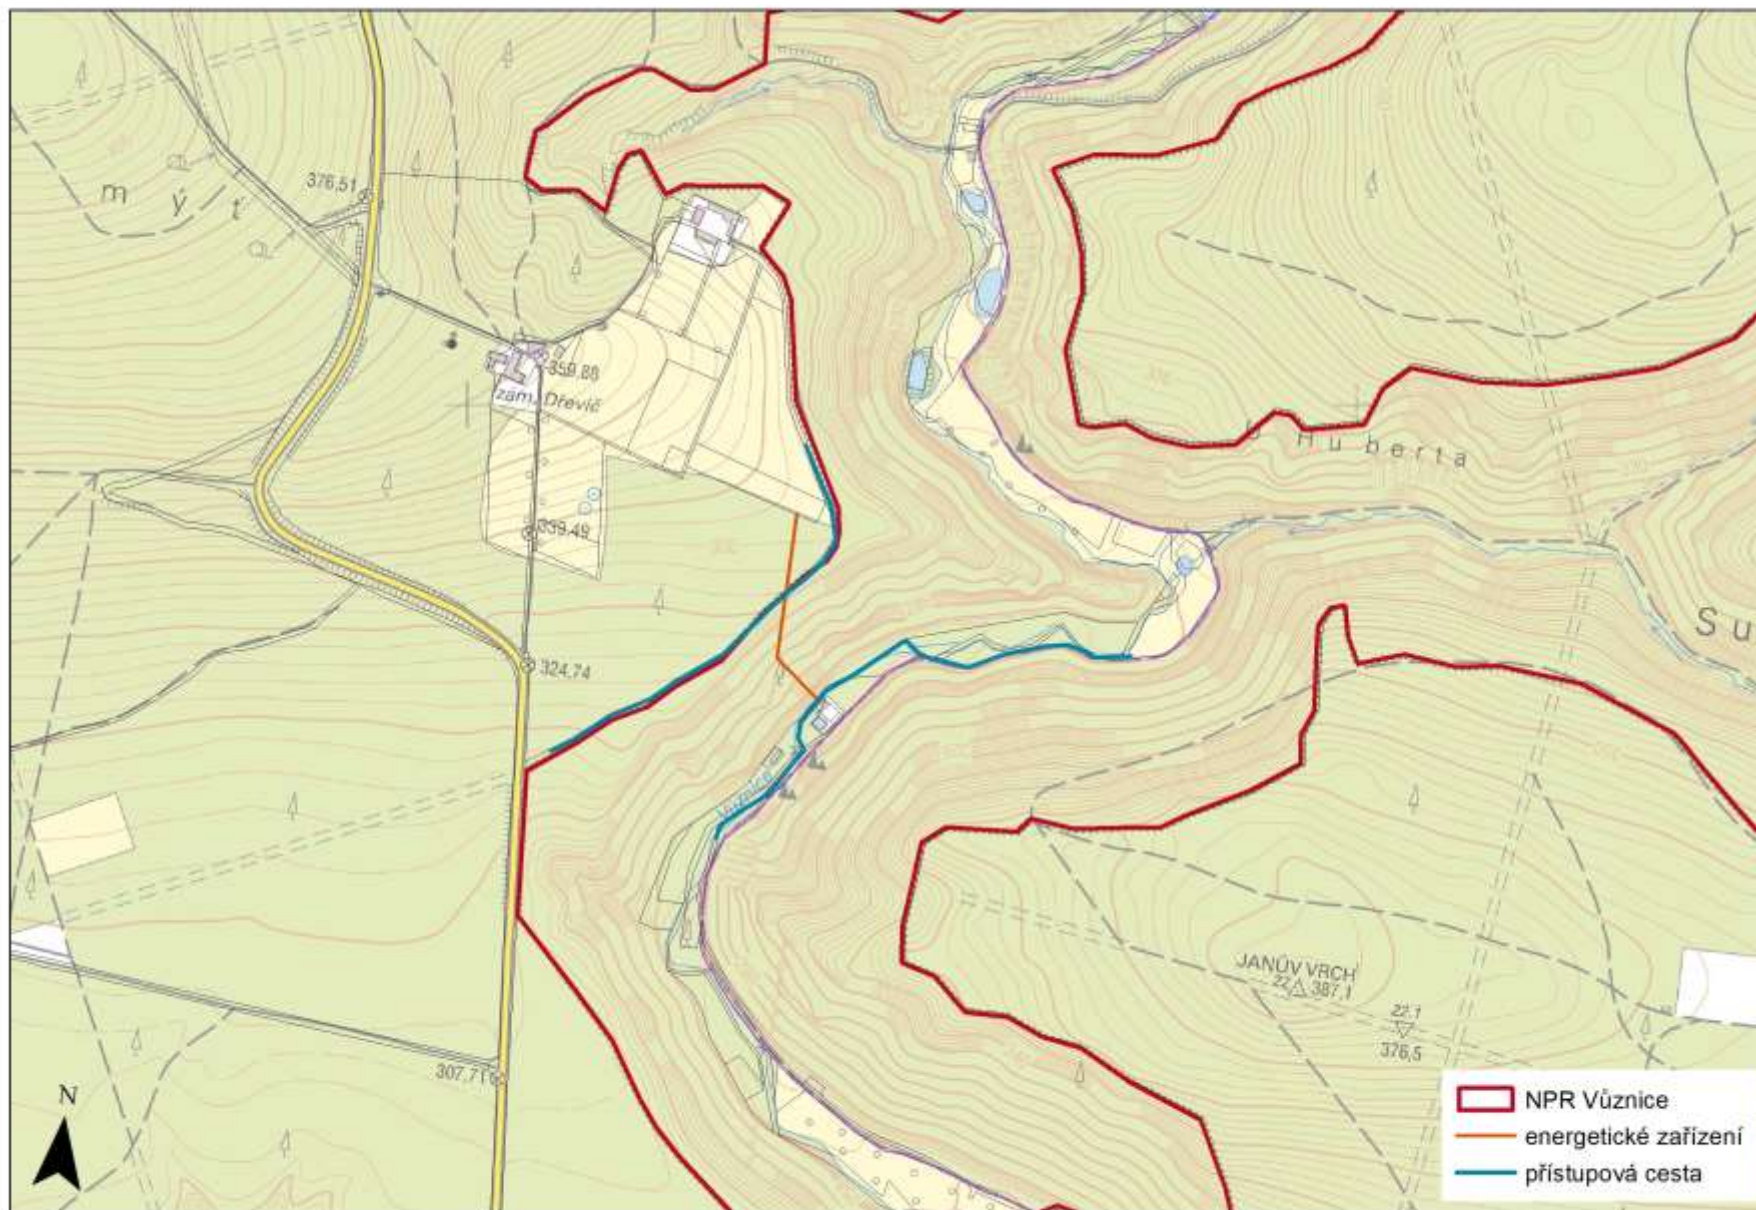

## Příloha č. 2: Zákresy přístupových tras

Příloha č. 2a: NPR Břehyně-Pecopala

-  hranice NPR Čtvrtě
-  hranice ochranného pásma NPR

 trasy pro vjezd a setrvání motorových vozidel

-  hranice NPR Kněžičky
-  hranice ochranného pásma NPR

 trasa pro vjezd a setrvání motorových vozidel

1:5 000

AOPK ČR 2019, MAPOVÝ PODKLAD © MŽP © ČÚZK © ČEZ

1:5 000

AOPK ČR 2019, MAPOVÝ PODKLAD © MŽP © ČÚZK © ČEZ