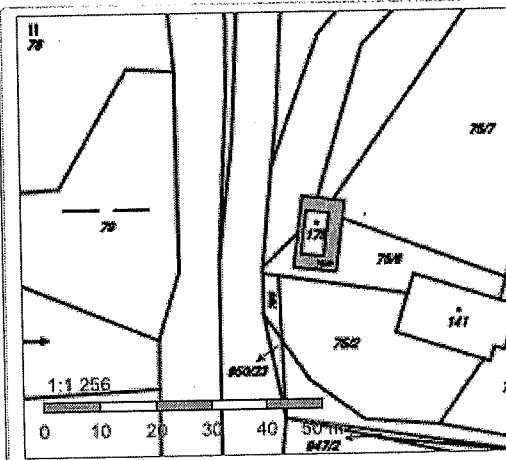

Informace o pozemku

Parcelní číslo:	<u>75/2</u>
Obec:	<u>Mladý Smolivec [558061]</u>
Katastrální území:	<u>Mladý Smolivec [697192]</u>
Číslo LV:	<u>1</u>
Výměra [m ²]:	594
Typ parcely:	Parcela katastru nemovitostí
Mapový list:	KMD
Určení výměry:	Graficky nebo v digitalizované mapě
Způsob využití:	sportoviště a rekreační plocha
Druh pozemku:	ostatní plocha

Verze aplikace: 5.5.3 build 0

Informace o pozemku

Parcelní číslo:	<u>75/8Z</u>
Obec:	<u>Mladý Smolivec [558061]Z</u>
Katastrální území:	<u>Mladý Smolivec [697192]</u>
Číslo LV:	<u>1</u>
Výměra [m ²]:	297
Typ parcely:	Parcela katastru nemovitostí
Mapový list:	KMD
Určení výměry:	Graficky nebo v digitalizované mapě
Způsob využití:	sportoviště a rekreační plocha
Druh pozemku:	ostatní plocha

Verze aplikace: 5.5.3 build 0

Informace o pozemku

Parcelní číslo:	<u>75/9</u>
Obec:	<u>Mladý Smolivec [558061]</u>
Katastrální území:	<u>Mladý Smolivec [697192]</u>
Číslo LV:	1
Výměra [m ²]:	66
Typ parcely:	Parcela katastru nemovitostí
Mapový list:	KMD
Určení výměry:	Jiným číselným způsobem
Způsob využití:	sportoviště a rekreační plocha
Druh pozemku:	ostatní plocha