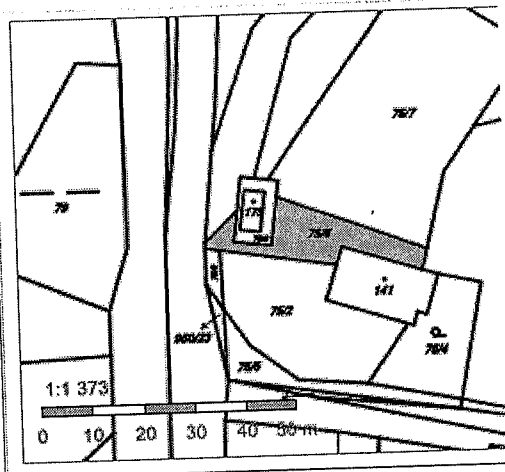

Informace o pozemku

Parcelní číslo:	<u>75/2</u>
Obec:	<u>Mladý Smolivec [558061]</u>
Katastrální území:	<u>Mladý Smolivec [697192]</u>
Číslo LV:	<u>1</u>
Výměra [m ²]:	594
Typ parcely:	Parcela katastru nemovitostí
Mapový list:	KMD
Určení výměry:	Graficky nebo v digitalizované mapě
Způsob využití:	sportoviště a rekreační plocha
Druh pozemku:	ostatní plocha

Verze aplikace: 5.5.3 build 0

Informace o pozemku

Parcelní číslo:	<u>75/8Z</u>
Obec:	<u>Mladý Smolivec [558061]Z</u>
Katastrální území:	<u>Mladý Smolivec [697192]</u>
Číslo LV:	<u>1</u>
Výměra [m ²]:	297
Typ parcely:	Parcela katastru nemovitostí
Mapový list:	KMD
Určení výměry:	Graficky nebo v digitalizované mapě
Způsob využití:	sportoviště a rekreační plocha
Druh pozemku:	ostatní plocha