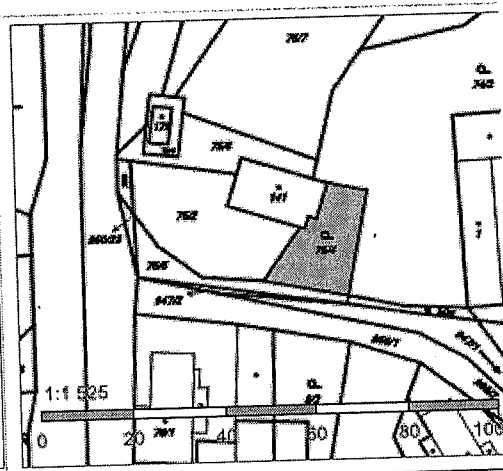

Informace o pozemku

Parcelní číslo:	<u>75/2</u>
Obec:	<u>Mladý Smolivec [558061]</u>
Katastrální území:	<u>Mladý Smolivec [697192]</u>
Číslo LV:	<u>1</u>
Výměra [m ²]:	594
Typ parcely:	Parcela katastru nemovitostí
Mapový list:	KMD
Určení výměry:	Graficky nebo v digitalizované mapě
Způsob využití:	sportoviště a rekreační plocha
Druh pozemku:	ostatní plocha

Verze aplikace: 5.5.3 build 0

Informace o pozemku

Parcelní číslo: 75/4
 Obec: Mladý Smolivec [558061]
 Katastrální území: Mladý Smolivec [697192]
 Číslo LV: 1
 Výměra [m²]: 308
 Typ parcely: Parcela katastru nemovitostí
 Mapový list: KMD
 Určení výměry: Graficky nebo v digitalizované mapě
 Druh pozemku: zahrada

Informace o pozemku

Parcelní číslo:	<u>75/7</u>
Obec:	<u>Mladý Smolivec [558061]</u>
Katastrální území:	<u>Mladý Smolivec [697192]</u>
Číslo LV:	1
Výměra [m ²]:	1400
Typ parcely:	Parcela katastru nemovitostí
Mapový list:	KMD
Určení výměry:	Graficky nebo v digitalizované mapě
Způsob využití:	sportoviště a rekreační plocha
Druh pozemku:	ostatní plocha