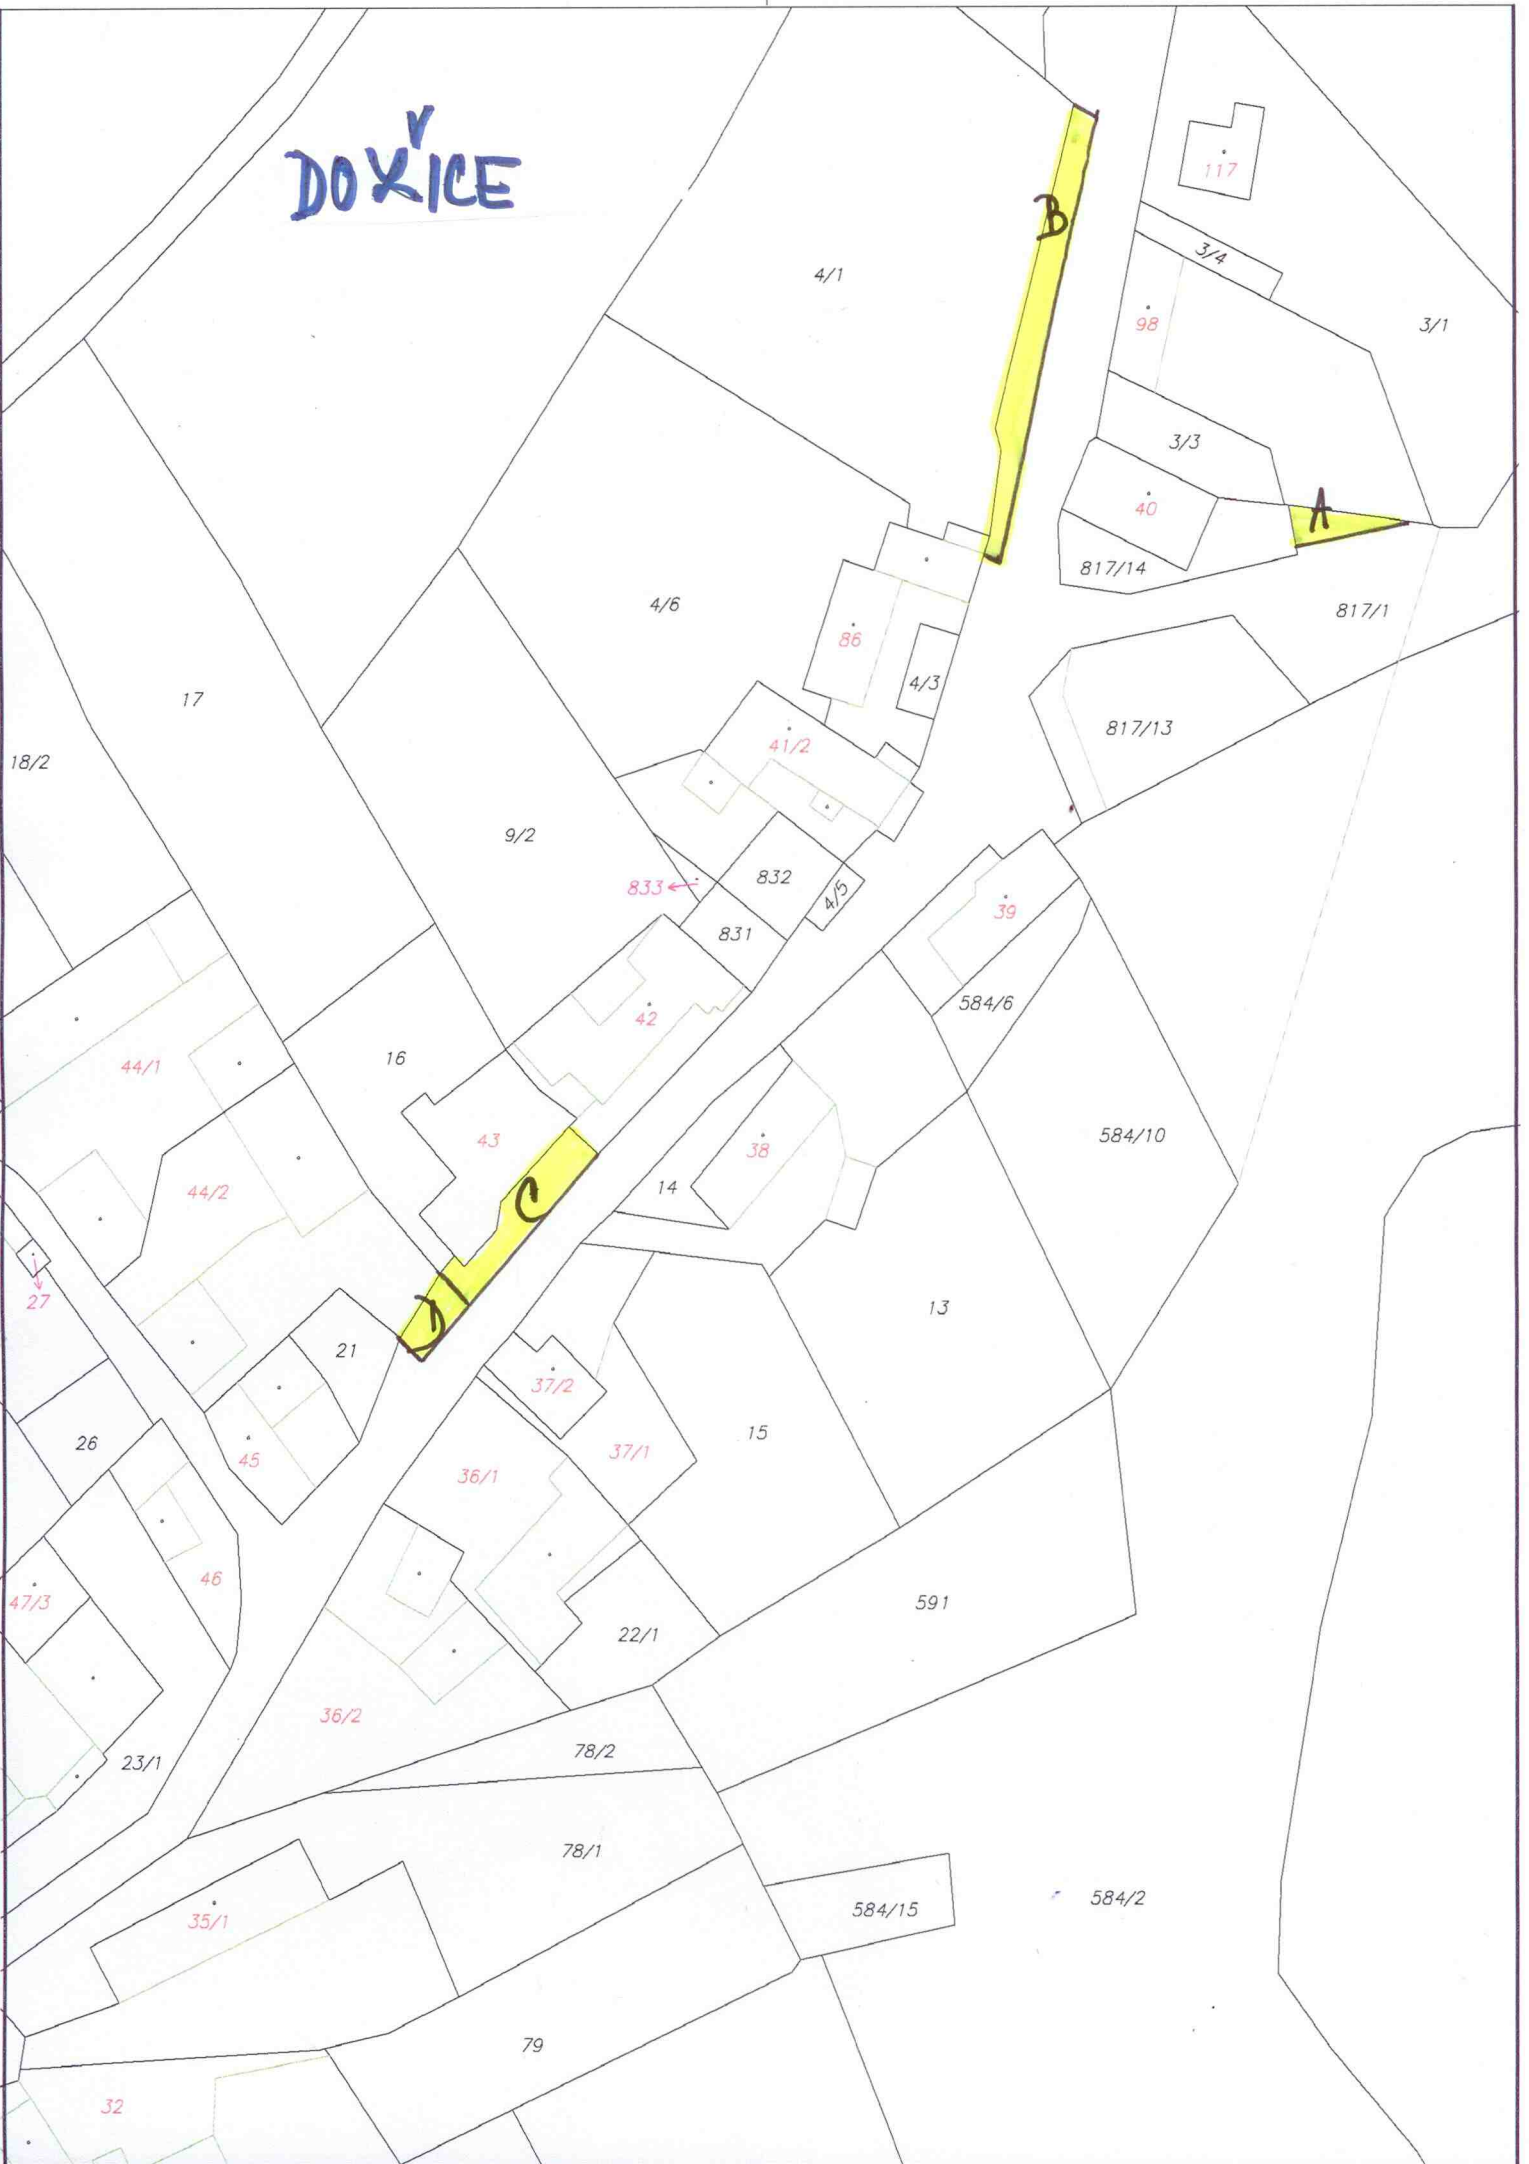

O z n á m e n í

č. 8/2012

Obec Mladý Smolivec v souladu s § 39 odst. 1 zákona 128/2000 Sb. zveřejňuje:

- **záměr pronájmu - část pozemku A v k.ú. Budislavice p.č. 208/3 o výměře 82 m² za cenu 5 Kč/m²/rok.**
- **záměr pronájmu - čtyři části pozemku A, B, C, D v k.ú. Dožice p.č. 817/1- část A o výměře 60 m², část B o výměře 250 m², část C o výměře 115 m², část D o výměře 20 m² vše za cenu 5 Kč/m²/rok.**

Přílohou záměru jsou dva mapové listy Budislavice a Dožice.

Vyvěšeno: 4. 12. 2012

Sejmuto:

Eva Kubová
starostka obce

BUDISLAVICE

DOXICE

4/1

117

3/4

3/1

98

3/3

40

817/14

817/1

4/6

86

4/3

17

817/13

18/2

41/2

9/2

833 ←